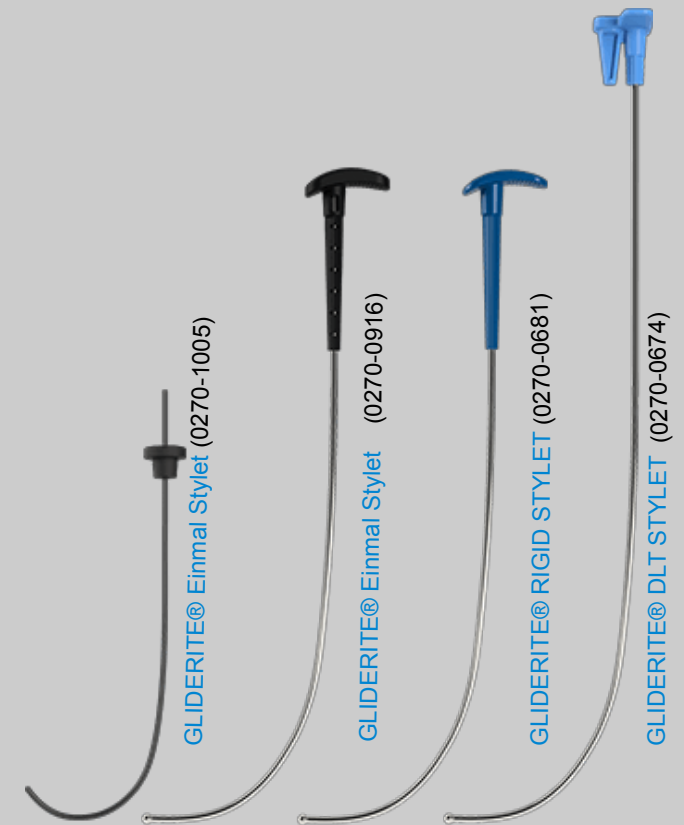

### Einmalspatel für Video Baton 2.0 und QC

GVL 3

(0270-0626)

GVL 4

(0270-0428)

### Mehrwegspatel Titan

New!  
LoPro T2

(0574-0147)

LoPro T3

(0574-0147)

LoPro T4

(0574-0148)

Mac T3

(0574-0149)

Mac T4

(0574-0150)

### Einwegspatel Spectrum mit integrierter Kamera

**NEU** Miller-Spatel  
S0 S1

(0270-0966)

(0270-0967)

LoPro S1

(0270-0876)

LoPro S2

(0270-0877)